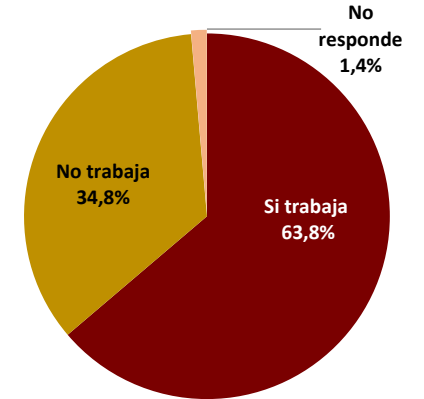

## Resultado de Encuesta a Egresados de la UNA. Año 2022

El 65,8% es de sexo femenino.

El porcentaje de egresados con edades comprendidas entre 24 y 31 años es de 70,3%.

Entre las carreras por área de conocimiento predominan los egresados encuestados de Ciencias Sociales, Educación Comercial y Derecho.

El 63,8% se encontraba trabajando al momento de la encuesta.

De los egresados encuestados el 90,6% manifestó estar satisfecho y muy satisfecho con la formación recibida.

Este trabajo fue posible, gracias a la encuesta realizada a los egresados que solicitaron sus certificados de estudios en las Unidades Académicas de la UNA.