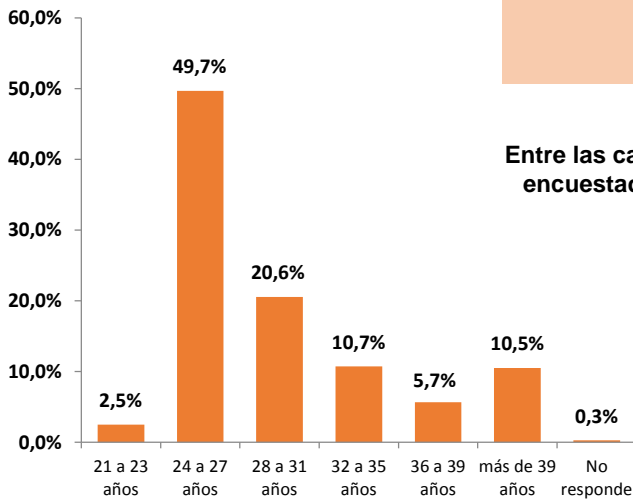

## Resultado de Encuesta a Egresados de la UNA. Año 2022

El 65,8% es de sexo femenino.

El porcentaje de egresados con edades comprendidas entre 24 y 31 años es de 70,3%.

Entre las carreras por área de conocimiento predominan los egresados encuestados de Ciencias Sociales, Educación Comercial y Derecho.