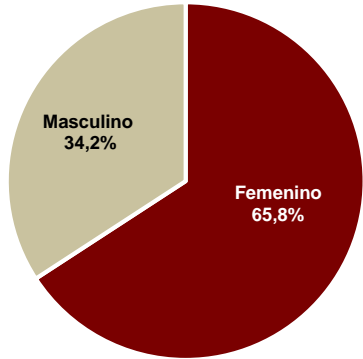

## Resultado de Encuesta a Egresados de la UNA. Año 2022

El 65,8% es de sexo femenino.

El porcentaje de egresados con edades comprendidas entre 24 y 31 años es de 70,3%.

Entre las carreras por área de conocimiento predominan los egresados encuestados de Ciencias Sociales, Educación Comercial y Derecho.