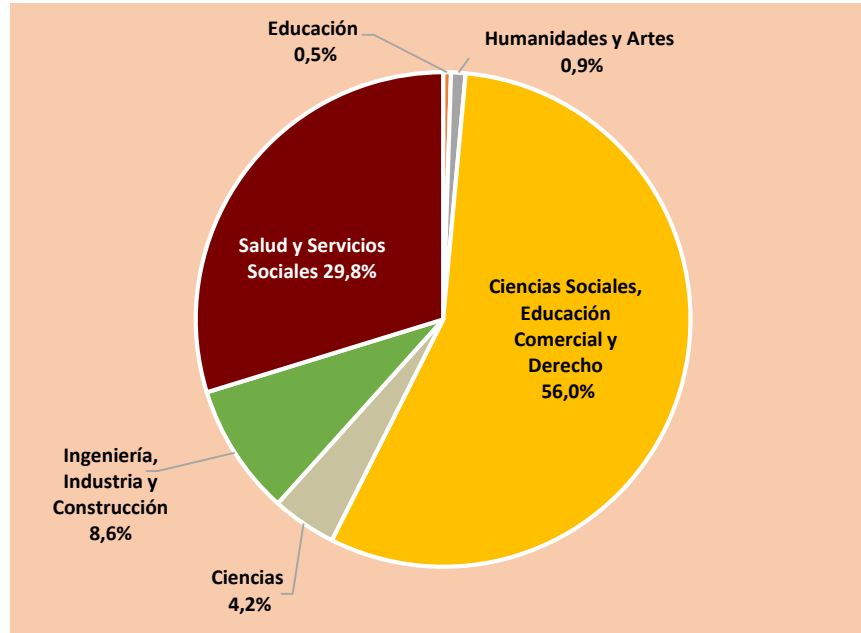

## Resultado de Encuesta a Egresados de la UNA. Año 2022

El 65,8% es de sexo femenino.

El porcentaje de egresados con edades comprendidas entre 24 y 31 años es de 70,3%.

Entre las carreras por área de conocimiento predominan los egresados encuestados de Ciencias Sociales, Educación Comercial y Derecho.

El 63,8% se encontraba trabajando al momento de la encuesta.

De los egresados encuestados el 90,6% manifestó estar satisfecho y muy satisfecho con la formación recibida.

Este trabajo fue posible, gracias a la encuesta realizada a los egresados que solicitaron sus certificados de estudios en las Unidades Académicas de la UNA.