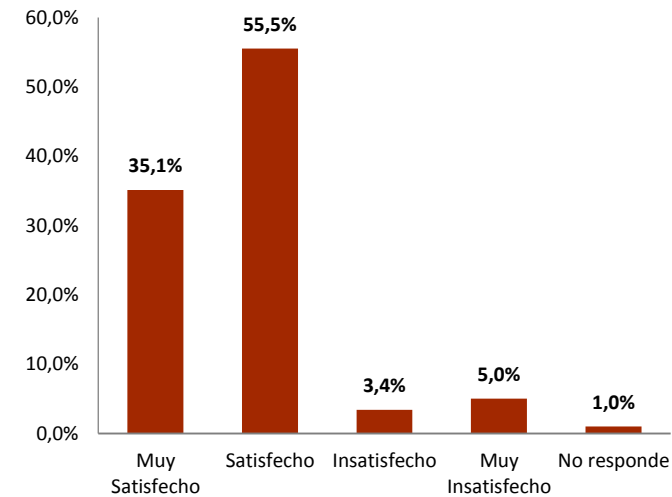

## Resultado de Encuesta a Egresados de la UNA. Año 2022

El 65,8% es de sexo femenino.

El porcentaje de egresados con edades comprendidas entre 24 y 31 años es de 70,3%.

Entre las carreras por área de conocimiento predominan los egresados encuestados de Ciencias Sociales, Educación Comercial y Derecho.

El 63,8% se encontraba trabajando al momento de la encuesta.

De los egresados encuestados el 90,6% manifestó estar satisfecho y muy satisfecho con la formación recibida.

Este trabajo fue posible, gracias a la encuesta realizada a los egresados que solicitaron sus certificados de estudios en las Unidades Académicas de la UNA.