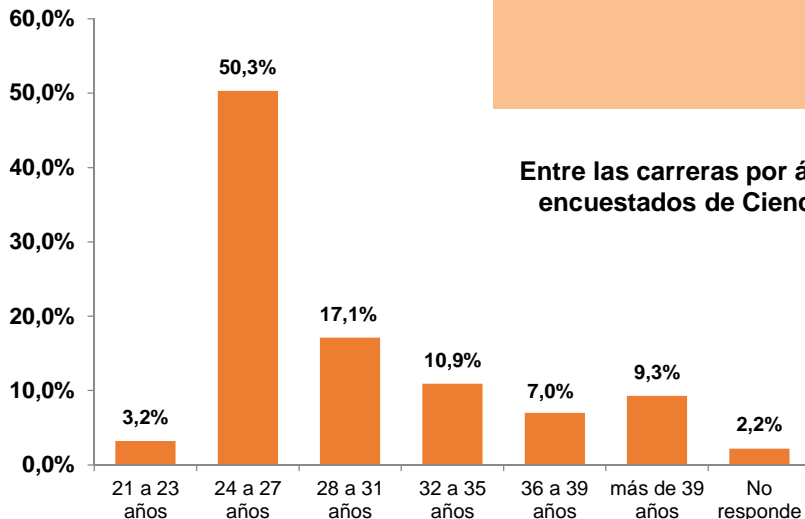

Universidad Nacional de Asunción

Resultado de Encuesta a Egresados de la UNA. Año 2021

El 62,0% es de sexo femenino.

El 67,1% se encontraba trabajando al momento de la encuesta.

El porcentaje de egresados con edades comprendidas entre 24 y 31 años es de 67,4%.

Entre las carreras por área de conocimiento predominan los egresados encuestados de Ciencias Sociales, Educación Comercial y Derecho.

De los egresados encuestados el 81,1% manifestó estar satisfecho y muy satisfecho con la formación recibida.