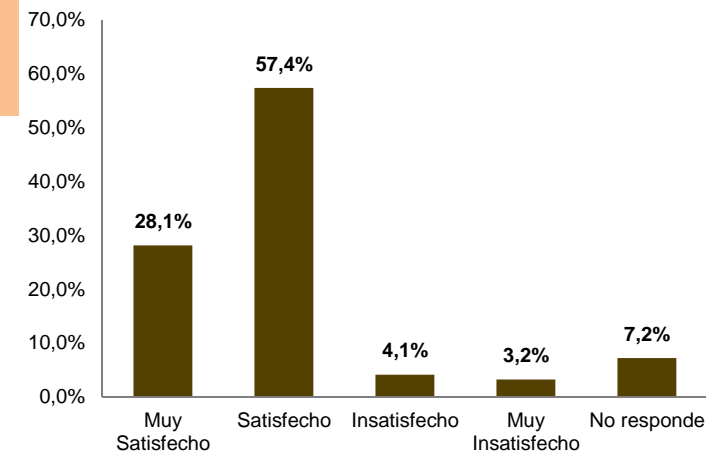

Universidad Nacional de Asunción

Resultado de Encuesta a Egresados de la UNA. Año 2021

El 62,0% es de sexo femenino.

El 67,1% se encontraba trabajando al momento de la encuesta.

El porcentaje de egresados con edades comprendidas entre 24 y 31 años es de 67,4%.

Entre las carreras por área de conocimiento predominan los egresados encuestados de Ciencias Sociales, Educación Comercial y Derecho.

De los egresados encuestados el 81,1% manifestó estar satisfecho y muy satisfecho con la formación recibida.