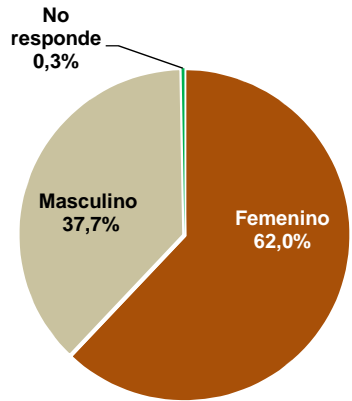

Universidad Nacional de Asunción

Resultado de Encuesta a Egresados de la UNA. Año 2021

El 62,0% es de sexo femenino.

El 67,1% se encontraba trabajando al momento de la encuesta.

El porcentaje de egresados con edades comprendidas entre 24 y 31 años es de 67,4%.

Entre las carreras por área de conocimiento predominan los egresados encuestados de Ciencias Sociales, Educación Comercial y Derecho.

De los egresados encuestados el 81,1% manifestó estar satisfecho y muy satisfecho con la formación recibida.