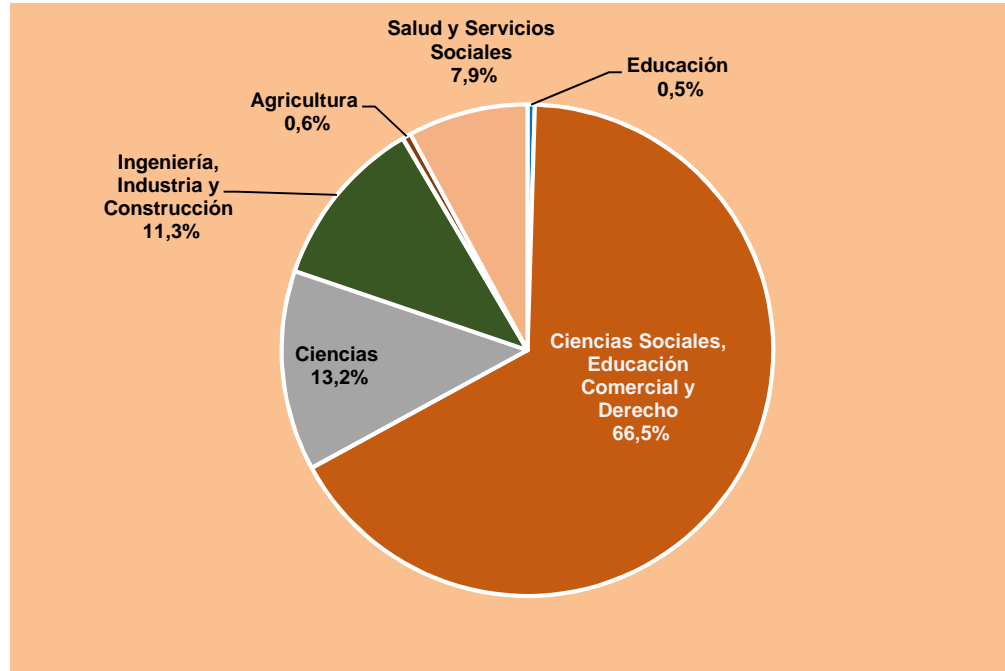

Universidad Nacional de Asunción

Resultado de Encuesta a Egresados de la UNA. Año 2021

El 62,0% es de sexo femenino.

El 67,1% se encontraba trabajando al momento de la encuesta.

El porcentaje de egresados con edades comprendidas entre 24 y 31 años es de 67,4%.

Entre las carreras por área de conocimiento predominan los egresados encuestados de Ciencias Sociales, Educación Comercial y Derecho.

De los egresados encuestados el 81,1% manifestó estar satisfecho y muy satisfecho con la formación recibida.