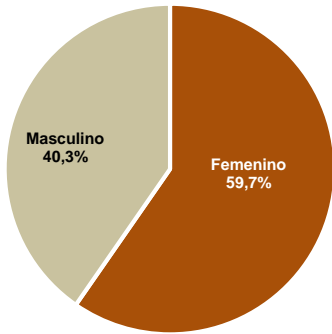

Universidad Nacional de Asunción

Resultado de Encuesta a Egresados de la UNA. Año 2020

El 59,7% es de sexo femenino.

El porcentaje de egresados con edades comprendidas entre 24 y 31 años es de 78,1%.

Entre las carreras por área de conocimiento predominan los egresados encuestados de Ciencias Sociales, Educación Comercial y Derecho.

El 60,4% se encontraba trabajando al momento de la encuesta.

De los egresados encuestados el 76,7% manifestó estar satisfecho y muy satisfecho con la formación recibida.

Este trabajo fue posible, gracias a la encuesta realizada a los egresados que solicitaron sus certificados de estudios en las Unidades Académicas de la UNA.