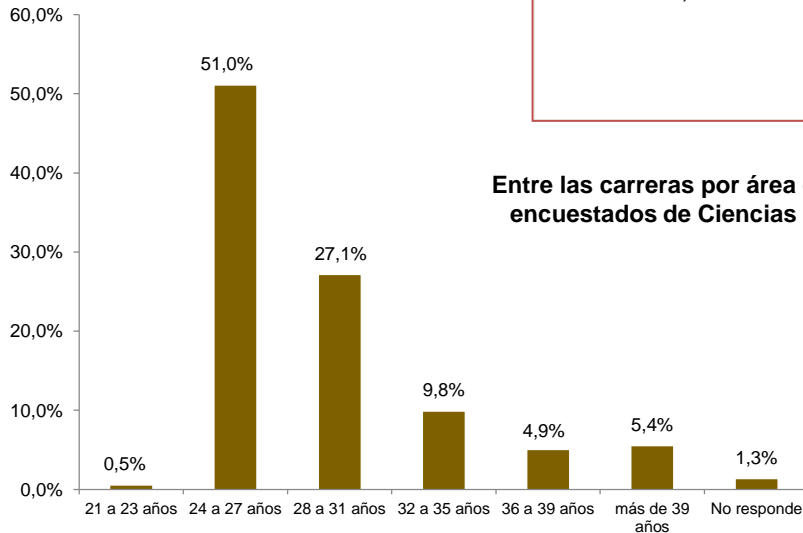

Universidad Nacional de Asunción

Resultado de Encuesta a Egresados de la UNA. Año 2020

El 59,7% es de sexo femenino.

El porcentaje de egresados con edades comprendidas entre 24 y 31 años es de 78,1%.

Entre las carreras por área de conocimiento predominan los egresados encuestados de Ciencias Sociales, Educación Comercial y Derecho.

El 60,4% se encontraba trabajando al momento de la encuesta.

De los egresados encuestados el 76,7% manifestó estar satisfecho y muy satisfecho con la formación recibida.

Este trabajo fue posible, gracias a la encuesta realizada a los egresados que solicitaron sus certificados de estudios en las Unidades Académicas de la UNA.