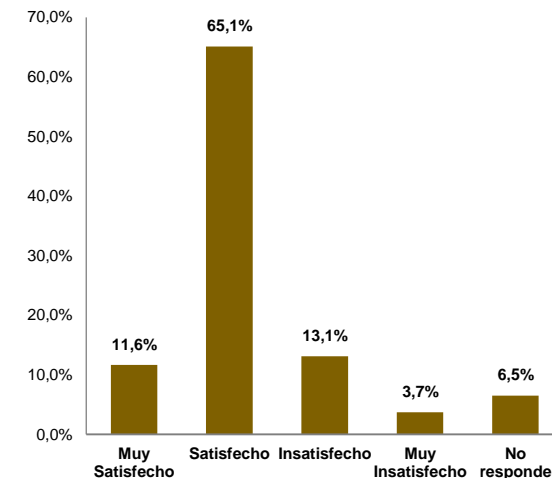

Universidad Nacional de Asunción

Resultado de Encuesta a Egresados de la UNA. Año 2020

El 59,7% es de sexo femenino.

El porcentaje de egresados con edades comprendidas entre 24 y 31 años es de 78,1%.

Entre las carreras por área de conocimiento predominan los egresados encuestados de Ciencias Sociales, Educación Comercial y Derecho.

El 60,4% se encontraba trabajando al momento de la encuesta.

De los egresados encuestados el 76,7% manifestó estar satisfecho y muy satisfecho con la formación recibida.

Este trabajo fue posible, gracias a la encuesta realizada a los egresados que solicitaron sus certificados de estudios en las Unidades Académicas de la UNA.