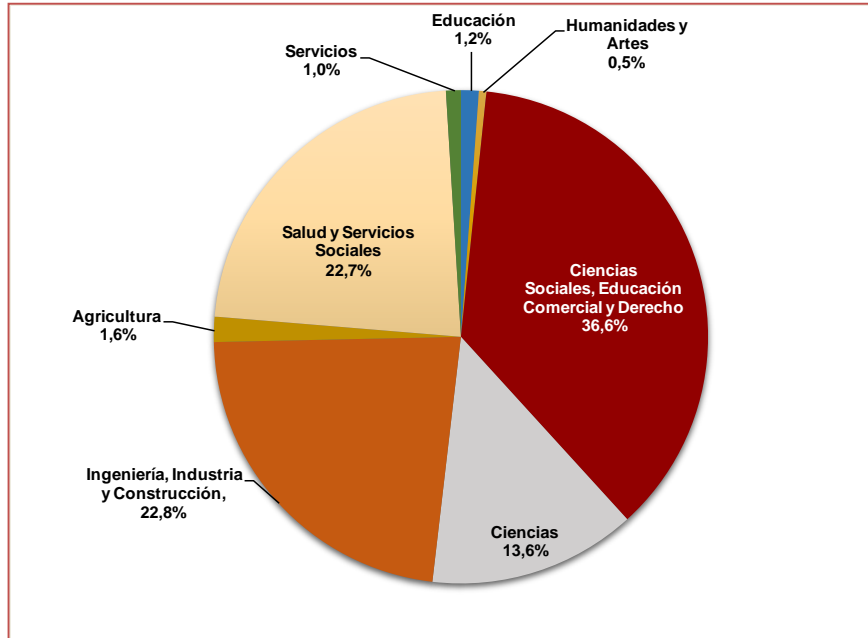

Universidad Nacional de Asunción

Resultado de Encuesta a Egresados de la UNA. Año 2020

El 59,7% es de sexo femenino.

El porcentaje de egresados con edades comprendidas entre 24 y 31 años es de 78,1%.

Entre las carreras por área de conocimiento predominan los egresados encuestados de Ciencias Sociales, Educación Comercial y Derecho.

El 60,4% se encontraba trabajando al momento de la encuesta.

De los egresados encuestados el 76,7% manifestó estar satisfecho y muy satisfecho con la formación recibida.

Este trabajo fue posible, gracias a la encuesta realizada a los egresados que solicitaron sus certificados de estudios en las Unidades Académicas de la UNA.