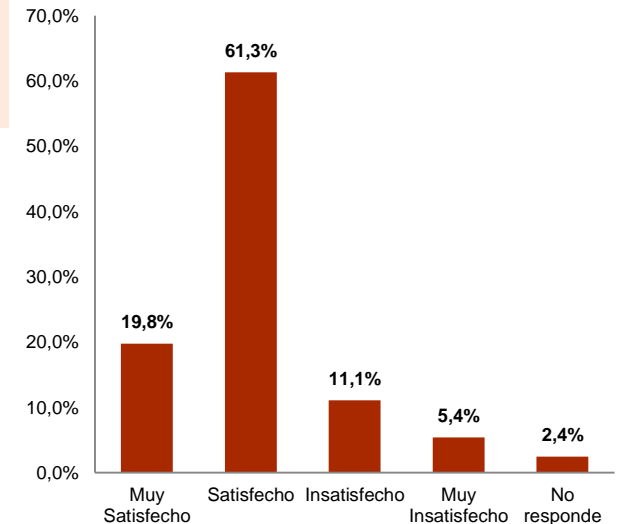

Universidad Nacional de Asunción

Resultado de Encuesta a Egresados de la UNA. Año 2017

El 61,4% es de sexo femenino.

El porcentaje de egresados con edades comprendidas entre 24 y 31 años es de 66,9%.

Entre las carreras por área de conocimiento predominan los egresados encuestados de Ciencias Sociales, Educación Comercial y Derecho.

El 57,8% se encontraba trabajando al momento de la encuesta.

De los egresados encuestados el 81,1% manifestó estar satisfecho y muy satisfecho con la formación recibida.

Este trabajo fue posible, gracias a la encuesta realizada a los egresados que solicitaron sus certificados de estudios en las Unidades Académicas de la UNA.