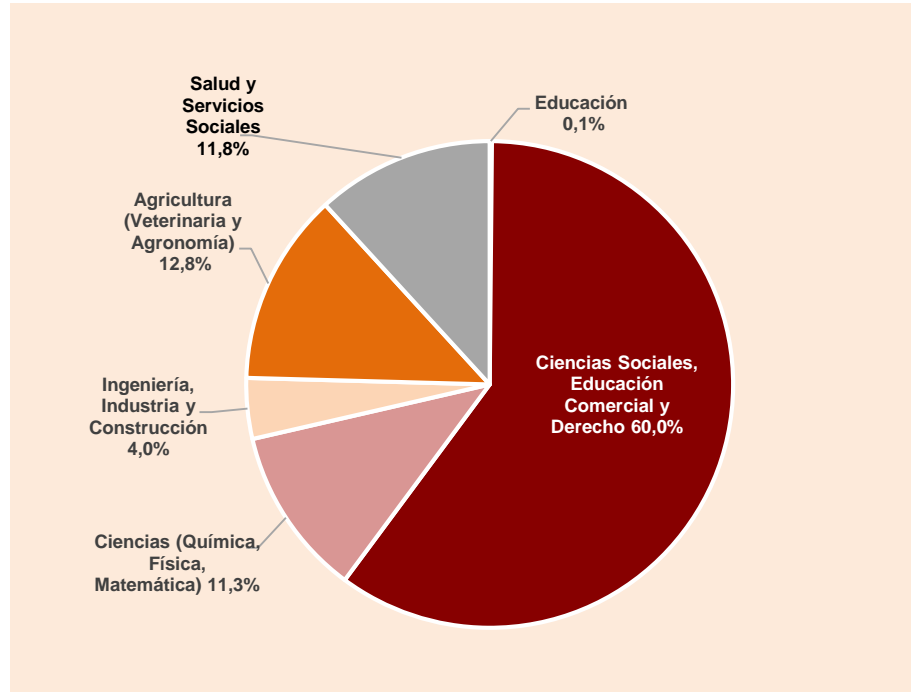

Universidad Nacional de Asunción

Resultado de Encuesta a Egresados de la UNA. Año 2017

El 61,4% es de sexo femenino.

El porcentaje de egresados con edades comprendidas entre 24 y 31 años es de 66,9%.

Entre las carreras por área de conocimiento predominan los egresados encuestados de Ciencias Sociales, Educación Comercial y Derecho.

El 57,8% se encontraba trabajando al momento de la encuesta.

De los egresados encuestados el 81,1% manifestó estar satisfecho y muy satisfecho con la formación recibida.

Este trabajo fue posible, gracias a la encuesta realizada a los egresados que solicitaron sus certificados de estudios en las Unidades Académicas de la UNA.