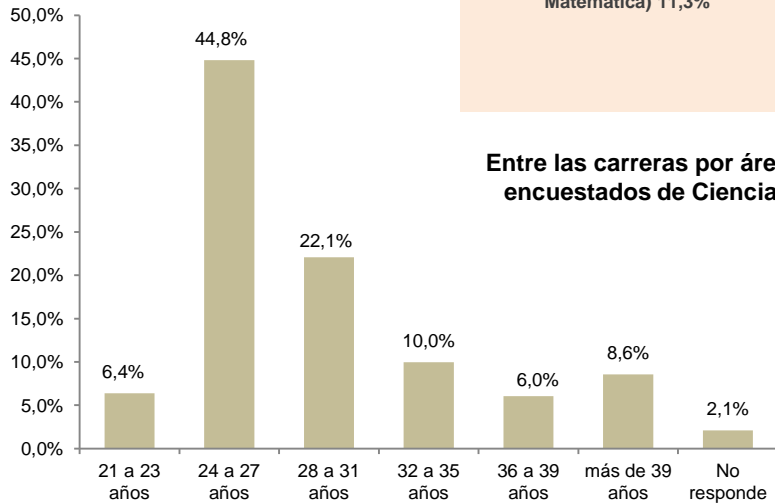

Universidad Nacional de Asunción

Resultado de Encuesta a Egresados de la UNA. Año 2017

El 61,4% es de sexo femenino.

El porcentaje de egresados con edades comprendidas entre 24 y 31 años es de 66,9%.

Entre las carreras por área de conocimiento predominan los egresados encuestados de Ciencias Sociales, Educación Comercial y Derecho.

El 57,8% se encontraba trabajando al momento de la encuesta.

De los egresados encuestados el 81,1% manifestó estar satisfecho y muy satisfecho con la formación recibida.

Este trabajo fue posible, gracias a la encuesta realizada a los egresados que solicitaron sus certificados de estudios en las Unidades Académicas de la UNA.