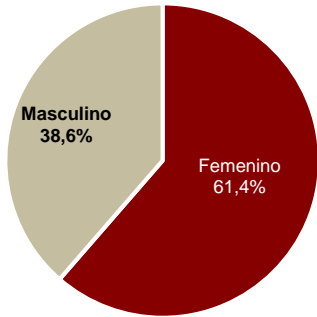

Universidad Nacional de Asunción

Resultado de Encuesta a Egresados de la UNA. Año 2017

El 61,4% es de sexo femenino.

El porcentaje de egresados con edades comprendidas entre 24 y 31 años es de 66,9%.

Entre las carreras por área de conocimiento predominan los egresados encuestados de Ciencias Sociales, Educación Comercial y Derecho.

El 57,8% se encontraba trabajando al momento de la encuesta.

De los egresados encuestados el 81,1% manifestó estar satisfecho y muy satisfecho con la formación recibida.

Este trabajo fue posible, gracias a la encuesta realizada a los egresados que solicitaron sus certificados de estudios en las Unidades Académicas de la UNA.