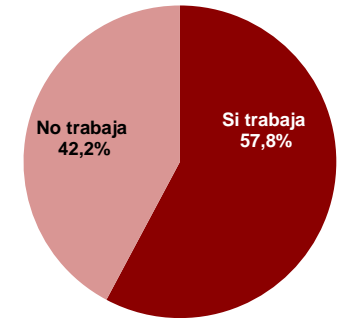

Universidad Nacional de Asunción

Resultado de Encuesta a Egresados de la UNA. Año 2017

El 61,4% es de sexo femenino.

El porcentaje de egresados con edades comprendidas entre 24 y 31 años es de 66,9%.

Entre las carreras por área de conocimiento predominan los egresados encuestados de Ciencias Sociales, Educación Comercial y Derecho.

El 57,8% se encontraba trabajando al momento de la encuesta.

De los egresados encuestados el 81,1% manifestó estar satisfecho y muy satisfecho con la formación recibida.

Este trabajo fue posible, gracias a la encuesta realizada a los egresados que solicitaron sus certificados de estudios en las Unidades Académicas de la UNA.